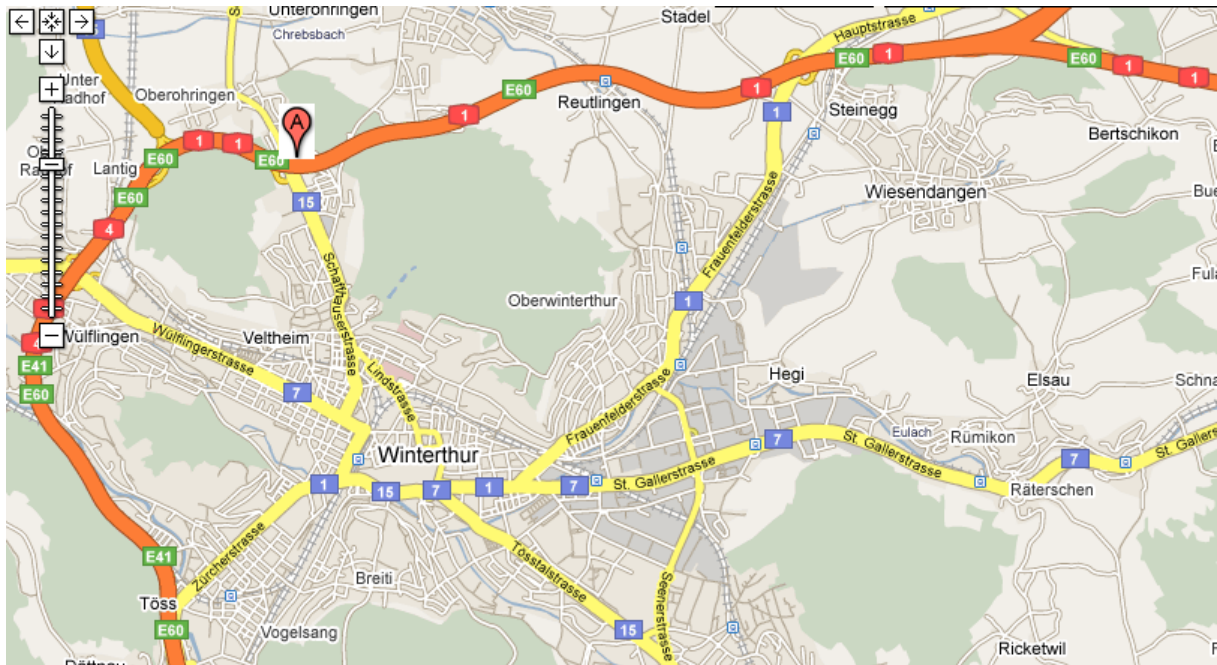

Winterthur-Ohringen (unter Autobahnbrücke)

Von Zürich her kommend:

- Ausfahrt Winterthur-Ohringen
- Links Richtung Schaffhausen und nach 100m unter Autobahnbrücke links oder rechts auf weissen Feldern parken.

Von St. Gallen her kommend:

- Ausfahrt Winterthur-Ohringen
- Links Richtung Winterthur und nach 50m unter Autobahnbrücke links oder rechts auf weissen Feldern parken.